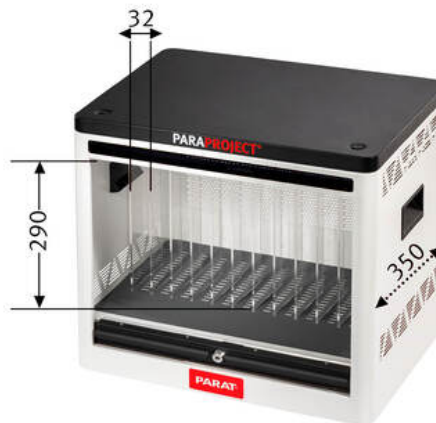

PARAPROJECT®

Cube C12

Schützen , Laden , Transportieren

Ausgangsleistung je Port	Automatische Anpassung durch USB-PD Power Delivery und QuickCharge Standards; Unterstützt „Schnelles Aufladen“ ; z.B. 12 iPad Android / Tablet mit je 45 W pro Port ; USB-C® output ; 5 V / 9 V / 10V / 12 V /15 V -> 3 A; 20 V -> 2,25 A
Optionales Zubehör	- USB-C® Daten- und Ladekabel auf USB-C® Connector - USB-C® Daten- und Ladekabel auf Lightning® - Wandhalterung 990624999
Schließsystem	Zylinderschloss
Anschlüsse	- Außen: - zentrale Stromversorgung mit Schutzkappe - Hauptschalter - Innen: - 12 USB-C® Port
Stromdaten	- 100 - 240 V - max. 8 A
Maße Gerätefächer (BxTxH)	32 mm x 350 mm x 290 mm
Farbe	schwarz ; weiß

Produktabbildung ähnlich / Angaben ohne Inhalt / Irrtümer und Änderungen vorbehalten / alle Abmessungen in mm

- inkl. LED-Status Ladeanzeige
- inkl. 12 x USB-C Anschlüsse